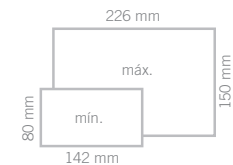

UN GRAN NÚMERO DE FORMATOS ADMITIDOS

Sobres

Encartes

Documentos de una hoja

De 70 a 150 g

ESPECIFICACIONES TÉCNICAS

Dimensiones del sistema

Longitud:	615 mm (sin la bandeja de recogida)
Ancho:	420 mm
Altura:	525 mm
Peso:	40 kg