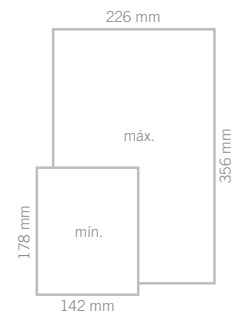

UN GRAN NÚMERO DE FORMATOS ADMITIDOS

Sobres

Encartes

Documentos de una hoja

De 70 a 150 g

ESPECIFICACIONES TÉCNICAS

Dimensiones del sistema

Longitud:	615 mm (sin la bandeja de recogida)
Ancho:	420 mm
Altura:	525 mm
Peso:	40 kg

Alimentadores de documentos grandes (incl. A4 y A5)

Altura de papel:	de 178 a 356 mm
Ancho:	de 142 a 226 mm
Peso:	de 70 a 120 g/m ²
Papel satinado:	de 90 a 120 g/m ²
Capacidad del alimentador:	100 hojas (80 g/m ²)

Altura:	de 105 a 165 mm
Ancho:	de 224 a 240 mm
Peso:	de 75 a 90 g/m ²
Capacidad del alimentador:	100

Capacidad de plegado

Máxima:	5 hojas de 80 g/m ²
Máxima:	hoja única plegable: 120 g/m ²

Tipos de plegado