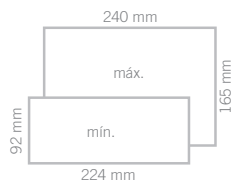

UN GRAN NÚMERO DE FORMATOS ADMITIDOS

Sobres

Encartes

Documentos de una hoja

De 70 a 150 g

ESPECIFICACIONES TÉCNICAS

Dimensiones del sistema

Longitud:	615 mm (sin la bandeja de recogida)
Ancho:	420 mm
Altura:	525 mm
Peso:	40 kg