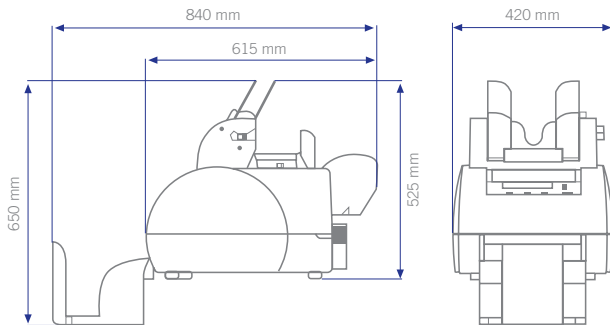

UN GRAN NÚMERO DE FORMATOS ADMITIDOS

Sobres

Encartes

Documentos de una hoja

De 70 a 150 g

ESPECIFICACIONES TÉCNICAS

Dimensiones del sistema

Longitud:	615 mm (sin la bandeja de recogida)
Ancho:	420 mm
Altura:	525 mm
Peso:	40 kg

Altura:	de 105 a 165 mm
Ancho:	de 224 a 240 mm
Peso:	de 75 a 90 g/m ²
Capacidad del alimentador:	100

Capacidad de plegado

Máxima:	5 hojas de 80 g/m ²
Máxima:	hoja única plegable: 120 g/m ²

Tipos de plegado