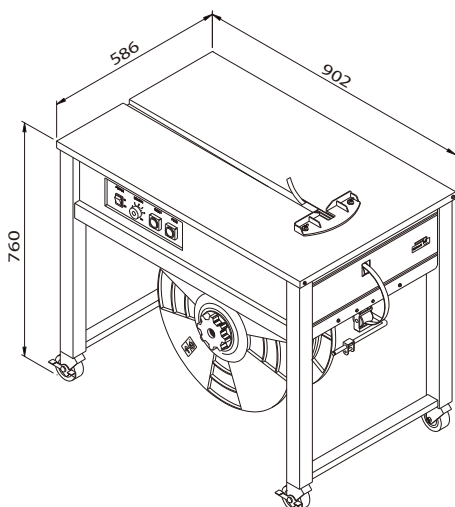

1400

Flejadora Semiautomática de mesa

La flejadora de caja más fácil de utilizar

1400

Flejadora Semiautomática de mesa

**La flejadora económica, portátil y compacta.
Destaca por su gran fiabilidad.**

Alto estándar de ingeniería y diseño sencillo.
Fácil de utilizar y con un mantenimiento simple.
Placa superior de acero inoxidable con bisagras.
Control mecánico de tensión situado en el exterior.
Ruedas rígidas con freno.
Eficiencia energética, el motor sólo funciona si es necesario.
Panel de control fiable y sencillo de utilizar.
Selector para regular el fleje que sale para la siguiente flejada.
Compatible con muchos tipos de caja.
Asequible para cualquier presupuesto
Calidad comprobada.

CARACTERÍSTICAS GENERALES

VOLTAJE REQUERIDO: 220 V / 240 V · 50 Hz · 1 Fase

CONSUMO: 0,5 Kw **PRODUCCIÓN:** 6 cajas / min

DIMENSIONES DE LA MÁQUINA

902 (W) x 586 (L) x 760 (H) mm

ESPECIFICACIONES TÉCNICAS

ANCHO DEL FLEJE: 8 - 15 mm

SOLDADURA: Mediante resistencia eléctrica.

GROSSOR DEL FLEJE: 0,6 - 0,8 mm

El panel de mandos es muy sencillo de utilizar.
Cuenta con un regulador para seleccionar el fleje que sale después de cada ciclo.